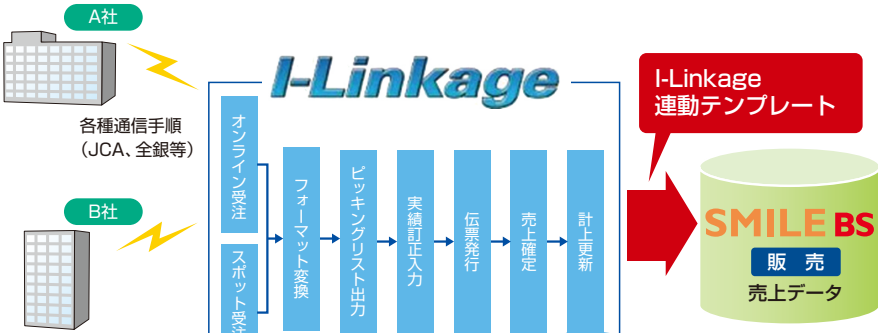

# ■『SMILE BS 販売』との『I-Linkage連動』

EDI システム『I-Linkage』の売上確定データを『SMILE BS 販売』の売上データとして取り込みます。EDI 業務と販売管理のシームレスな連動を行えます。

『I-Linkage』側の計上更新に連動用のプログラムを組み込むことにより、ボタンひとつですべての処理が実行されます。